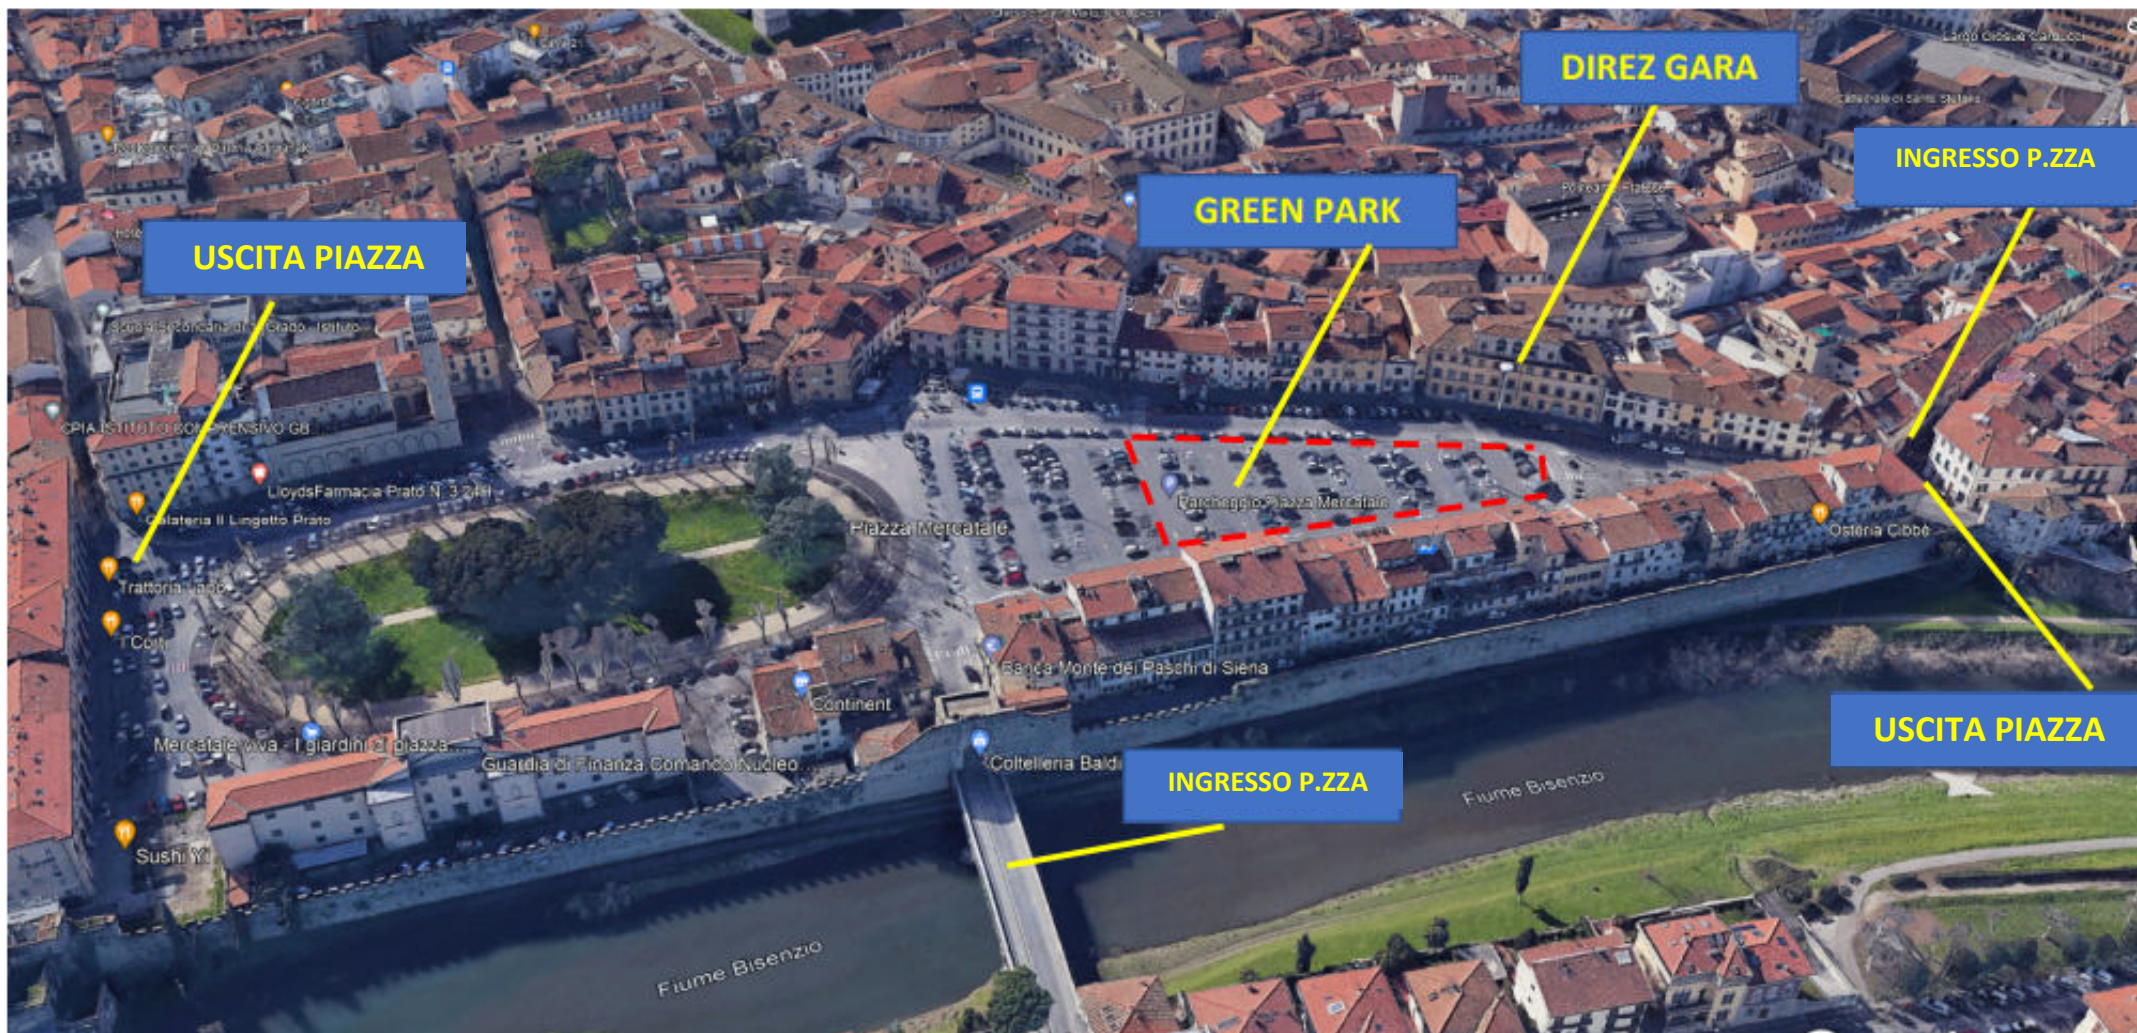

# sede Aci Prato e sedi Direzioni di Gara

*Prato Sede ACI – via FD.Ferrucci 195*

*Prato – p.zza Mercatale- Palazzo del Comune*

*Vaiano – p.zza del Comune Palazzo del Comune*

# PRATO- PIAZZA MERCATALE -PARTENZA-ARRIVO-RIORDINO-DIREZ-GARA-VERIFICHE

43°52'52.7"N 11°06'02.3"E - 43.881297, 11.100643

# VAIANO P.ZZA DEL COMUNE

Villa del Mulinaccio – pranzo piloti  
premiazione

parking

Tinaia : Buffet pranzo – Premiazioni

Allineamento riordino

Direzione gara - segreteria

Villa Vai al Mulinaccio

Via della Fattoria